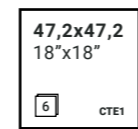

FORMATOS | SIZES